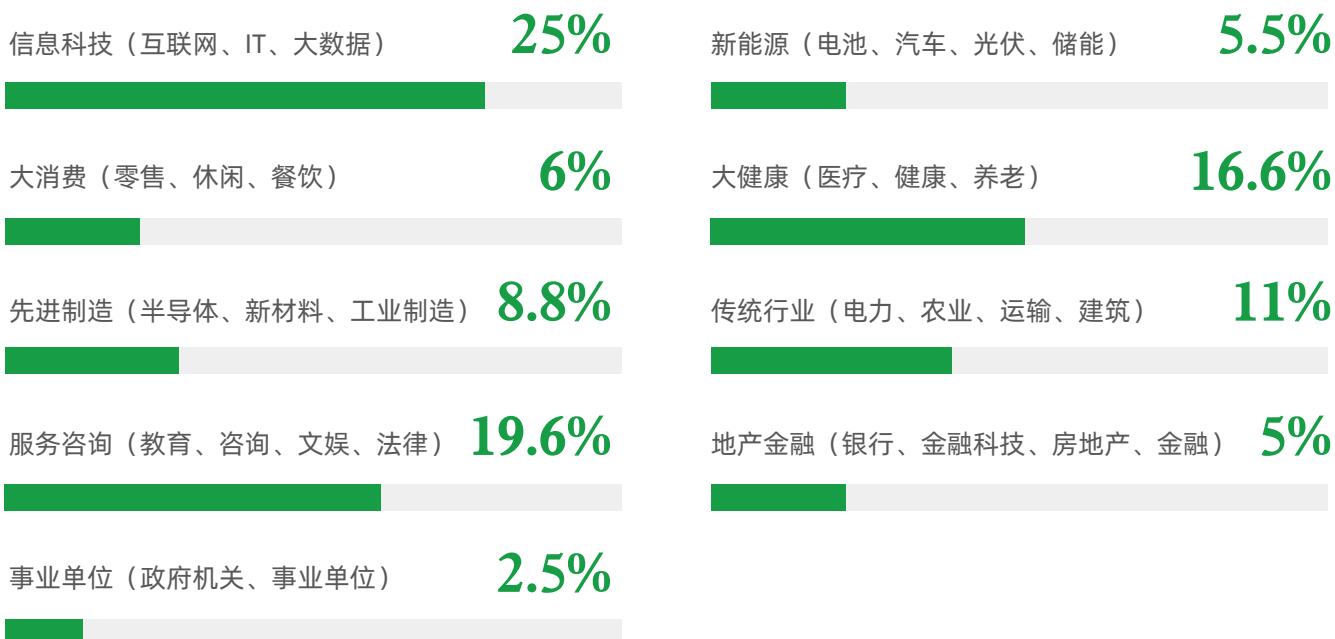

第一年

第二年

第三年

项目信息

项目学制: 3年

授课导师: 外方、中方导师

授课方式: 线上为主, 线下为辅

校友画像

学员分布

学员画像

行业分布

校友分享

“

作为 Kinergy 集团的大客户经理,我的目标是大功率太阳能发电厂的融资和运营。仅 4 年前, Kinergy 还只有三人,作为该机构的联合董事, Kinergy 已成为该领域的主要参与者。成为拥有 70 多名员工的 Solarvoltaique Groupe 的绿色企业。通过 ESGCI 的学习,由专业人士领导,使我能够建立一个与我合作的网络,今天我能够体验到这种专业发展。